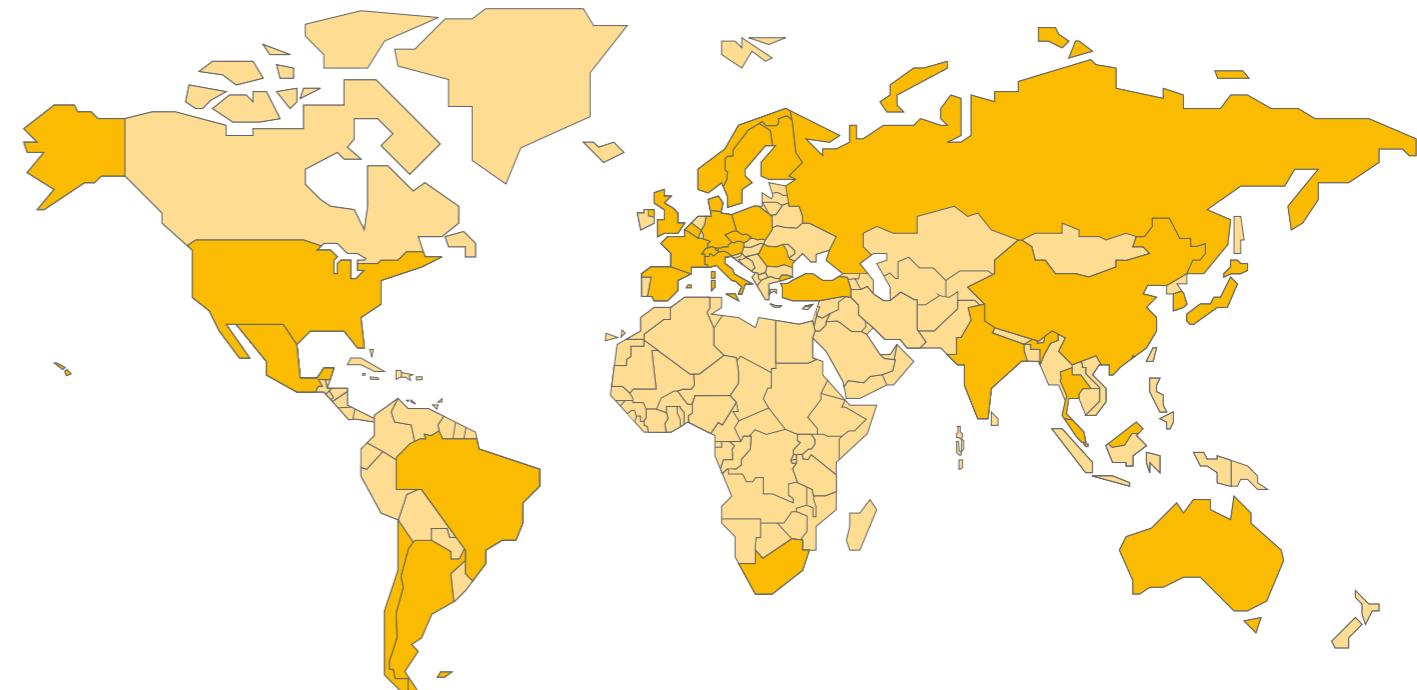

Disponibil pretutindeni

Pentru mai multe informații despre Klüber Lubrication, vizualizați filmul.

- Subsidiarele de producție și de vânzări
- Parteneri de distribuție

FREUDENBERG
INNOVATING TOGETHER