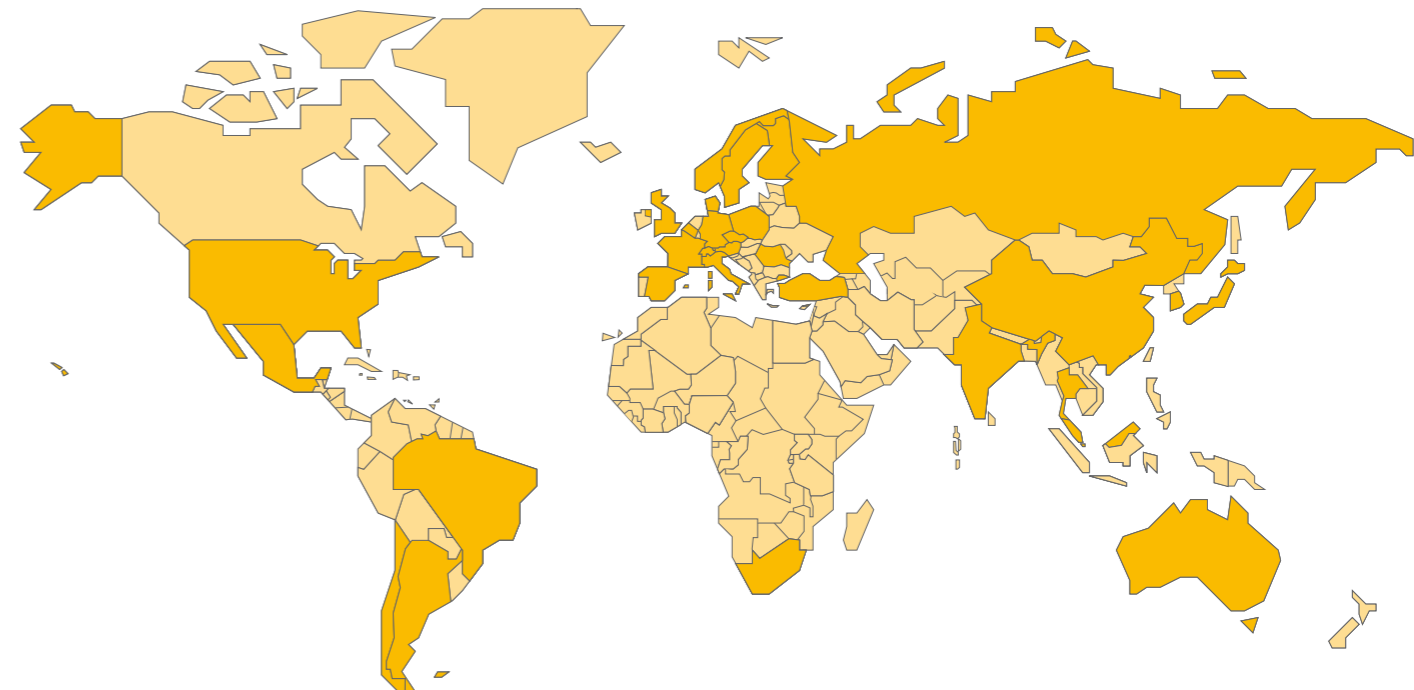

Disponibil pretutindeni

Pentru mai multe informații despre Klüber Lubrication, vizualizați filmul.

- Subsidiarele de producție și de vânzări
- Parteneri de distribuție

FREUDENBERG
INNOVATING TOGETHER