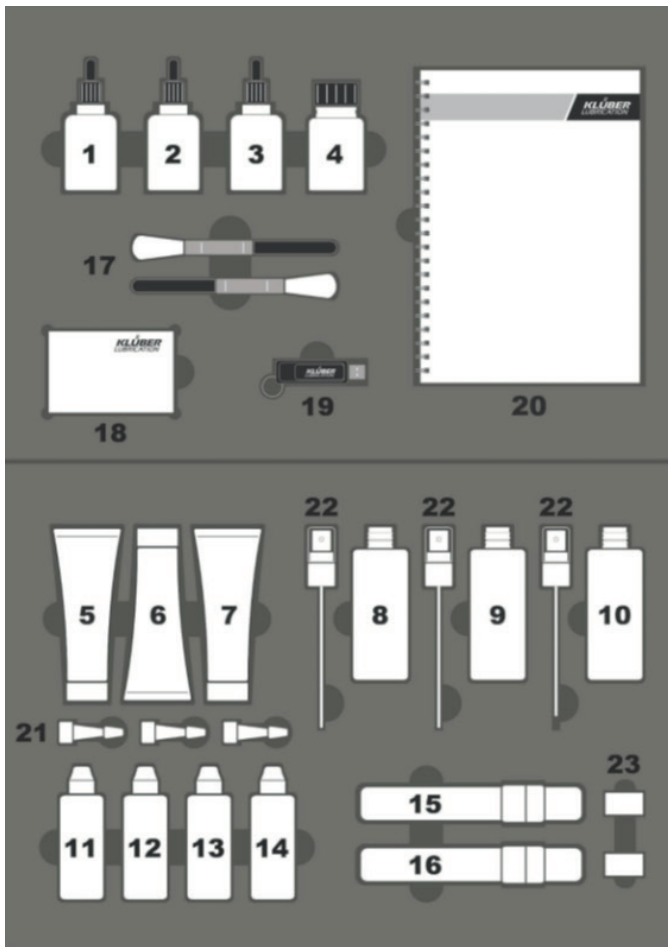

Contenido del maletín de facilitadores de montaje

N°	Produit	Description
1	Klüberfluid 9 R 100	Aceite PAG - Ester
2	Klübersynth MZ 4-17	Aceite PAO
3	Klübersynth M 4-32 ESP	Aceite PAO
4	Klüberplus S 03-105	Dispersión de PTFE
5	Klüberpaste 46 MR 401	Pasta PAG - Li
6	Klüberpaste HEL 46-450	Pasta PAG - Li
7	Klüberbeta VR 87-883	Grasa silicona - PTFE
8	Klüberalfa MR 3-500	Dispersión PFPE
9	Klüberplus S 06-100 M4	Lubricante temporal en base agua
10	Klüberplus S 07-100 M4	Lubricante temporal en base agua
11	Klüberplus S 06-100	Lubricante temporal en base agua
12	Klüberplus S 06-100 M2	Lubricante temporal en base agua
13	Klüberplus S 07-100	Lubricante temporal en base agua
14	Klüberplus S 07-100 M2	Lubricante temporal en base agua
15	Klübertop TP 36-1300 N A/B Comp. A	Barniz antideslizante
16	Klübertop TP 29-1310 N A/B Comp. A	Barniz antideslizante
17	Cepillos	-
18	Tarjeta de visita	-
19	Llave USB	-
20	Folleto informativo	-
21	Accesorios para tubos	-
22	Rociadores	-
23	Espumas de recambio para bolígrafos	-